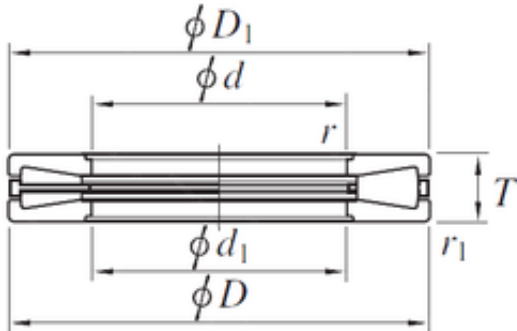

## T16021 Tapered Roller Bearings

Bearing No. T16021

Size	406.4x711.2x146.05 mm
Bore Diameter	406.4 mm
Outer Diameter	711.2 mm
Width	146.05 mm
d	406.4 mm
D	711.2 mm
T	146.05 mm
d1	406.4 mm
r1 min.	9.7 mm
D1	711.2 mm
Weight	256 Kg
Basic dynamic load rating (C)	6 470 kN